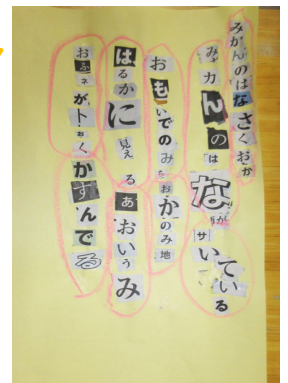

草木の芽が、やさしい春の雨に誘われて、待ちわびていたようにほころび始め、一雨ごとに春の色を濃くしています。庭先では、沈丁花が、小さな蕾をつぎつぎに咲かせてやさしい香りで春の訪れを告げている今日この頃です。季節の変わり目なので体調をくずさないように気を付けて、みんなで一足早い春を感じましょう。

<節分行事>みんなで「鬼は外～福は内～」と豆まきをして無病息災を願いました。今年も元気な赤鬼が3人登場しました。とっても迫力のある鬼でしたね♪(3日)

お誕生日おめでとうございます。
2月生まれのみなさんです。

神澤喜代松さん 下田園長 平田 清さん 森 隆雄さん
平山タカさん 藤林ミツエさん

<ゲーム大会>ジェスチャーゲーム・間違い探しゲーム・尻文字ゲーム・何の絵ゲーム・新聞文字探しゲームをチーム対抗で楽しみました。優勝は「ハチ」チームでした。(21日)

人間間違い探しゲーム

これは何の絵??ゲーム

☆ 3月の問題 ☆
直線を1本足して正しい式に直して見ましょう
5 + 5 + 5 = 550

★2月号の答え
12+3-4+5+67+8+9=100

※お知らせ クイズの答えを職員までお持ちください。
正解者に粗品を差し上げます (〆切 3月15日)

— 3月の標語 —
「ありがとね」お互い様だね 寿楽園

お知らせ
インフルエンザ・新型コロナウイルス等の感染予防の為、
面会を制限しております。
ご理解・ご協力のほどよろしくお願いいたします。

「みかんの花咲く丘」の歌詞を新聞から探して貼りました

お雛様の飾りつけをしました!(4日)

見事!ハチさん
チームは歌詞を
完成させました!

日	曜日	午前	午後
1	日		
2	月	10:00~詩吟クラブ	13:30~大正琴クラブ
3	火	10:00~舞踊クラブ 体重:血圧測定(本・別)	13:00~麻雀クラブ 診療
4	水	11:30~お誕生会	
5	木	9:30~歌謡クラブ	
6	金		
7	土		
8	日	古紙・古着回収	
9	月		
10	火	11:00~理事会	診療
11	水	10:00~川柳クラブ	13:00~民謡クラブ
12	木	10:00~フォークダンスクラブ	
13	金		
14	土		
15	日		
16	月	10:00~詩吟クラブ	13:30~大正琴クラブ
17	火	10:00~舞踊クラブ	13:00~麻雀クラブ 診療
18	水		
19	木	9:30~歌謡クラブ	13:30~書道クラブ 15:00~給食委員会
20	金	春分の日	
21	土		
22	日	古紙・古着回収	
23	月		
24	火	体重:血圧測定(別・本)	
25	水	10:00~川柳クラブ	13:00~民謡クラブ
26	木	10:00~フォークダンスクラブ 11:00~評議員会	
27	金		
28	土		
29	日		
30	月		
31	火		診療