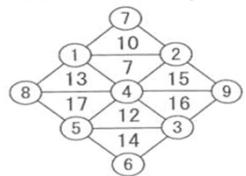

残り少ない街路樹の葉が、赤城おろしの北風に吹かれて移り行く季節を知らせています。朝夕の冷たい風に吐く息も白くなり、冬の訪れを感じる今日この頃です。今月は、クリスマス会、餅つき大会を計画しています。寒さに負けずみんなで年末の行事を楽しみましょう

お誕生日おめでとうございます
11月生まれのみなさんです

☆12月号の問題☆

「やだっ 助けて」

この中の文字で一文字消して、並び替えて有名人の名前を完成させてみましょう。

—お知らせ—
クイズの答えを職員までお持ち下さい。
正解者には粗品を差し上げます。
(〆切12月15日)

★11月号の答え

— 12月の標語 —

見つけよう 1人ひとりの いいところ

バラ園に散歩へ
行ってきました。
秋のバラも綺麗
でしたね。
(21日)

秋の旅行に出かけました

小菊が満開で
最高に綺麗
でした。

りんごは甘くて美味し
かったですね。
大きいりんごが取
れました。

大きな大黒様に皆
ビックリしました。

＜鈴石会＞慰問(17日)

＜全群馬民謡コンクール大会＞前橋テルサ(9日)

＜荒牧町文化祭＞舞踊クラブ参加(16日)

日	曜日	午前	午後
1	日	8:45～古紙・古着回収	
2	月	10:00～詩吟クラブ	13:30～大正琴クラブ
3	火	10:00～舞踊クラブ	13:00～健康麻雀 診療
4	水		
5	木	9:30～歌謡クラブ	13:00～クリスマス飾りつけ
6	金	11:30～お誕生会	
7	土		
8	日		
9	月	9:45～買物ツアー	
10	火		
11	水	10:00～川柳クラブ 体重:血圧測定(本・別)	13:00～民謡クラブ
12	木	10:00～フォークダンスクラブ	15:00～給食委員会
13	金		13:00～災害(水害)想定訓練
14	土		
15	日	8:45～古紙・古着回収	
16	月	10:00～詩吟クラブ	13:30～大正琴クラブ
17	火	10:00～舞踊クラブ	13:00～健康麻雀 診療 13:10～映画鑑賞
18	水	11:00～「クリスマス会」	
19	木	9:30～歌謡クラブ	13:30～書道クラブ
20	金		
21	土		
22	日		
23	月		13:30～「すみれ会」慰問
24	火	体重:血圧測定(別・本)	診療
25	水	10:00～川柳クラブ	13:00～民謡クラブ
26	木	10:00～フォークダンスクラブ	13:00～クリスマス片付け
27	金		
28	土	10:00～餅つき大会	13:00～大掃除
29	日	8:45～古紙・古着回収	
30	月		
31	火		13:00～「かくし芸」大会

※土曜・日曜・祭日は隔週で午後1時よりDVDの上映を致します