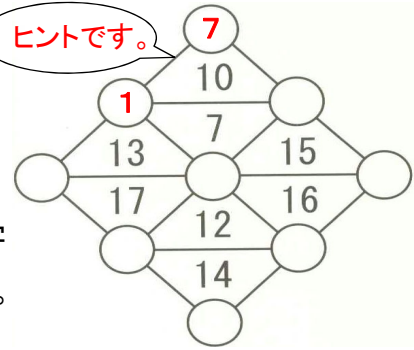

<貼り絵>古新聞を使い6班に分かれて貼り絵を楽しみました。(12～20日)

日	曜日	午前	午後
1	金		
2	土		
3	日	古紙・古着回収	
4	月	10:00～詩吟クラブ	13:30～大正琴クラブ
5	火	10:00～舞踊クラブ 体重:血圧測定(本・別)	13:00～麻雀クラブ 診療
6	水		
7	木	11:30～お誕生会	
8	金		全館ベランダ清掃の日
9	土		
10	日		
11	月	9:45～買い物ツアー	
12	火	11:00～理事会	13:00～麻雀クラブ 診療
13	水	10:00～川柳クラブ	13:00～民謡クラブ
14	木	10:00～フォークダンスクラブ	13:30～書道クラブ 15:00～給食委員会
15	金	10:00～梅林見学①	13:00～梅林見学②
16	土		
17	日		
18	月	10:00～詩吟クラブ	13:30～大正琴クラブ
19	火	10:00～舞踊クラブ 11:00～評議員選任解任委員会	13:00～麻雀クラブ 診療
20	水		
21	木	春分の日 9:30～歌謡クラブ	
22	金	11:45～昼食バイキング	
23	土		
24	日	古紙・古着回収	
25	月		
26	火	体重:血圧測定(別・本)	13:00～麻雀クラブ 診療 13:10～映画鑑賞
27	水	10:00～川柳クラブ	13:00～民謡クラブ
28	木	10:00～フォークダンスクラブ 11:00～評議員会	16:00～防災訓練班長会議
29	金	10:00～防災訓練	
30	土		13:00～サッカー観戦
31	日		

※土曜・日曜・祭日は隔週で午後1時よりDVDの上映を致します

「下細井舞踊会」慰問(28日)

☆ 3月の問題 ☆

図の中に書いてある数字はそれを囲む3つの円に入る数字をたした数です。円の中に1から9までの数字を1つずつ入れてみましょう。

★2月号の答え

※お知らせ クイズの答えを職員までお持ちください。正解者に粗品を差し上げます (〆切 3月15日)

— 3月の標語 —

「ありがとね」お互い様だね 寿楽園