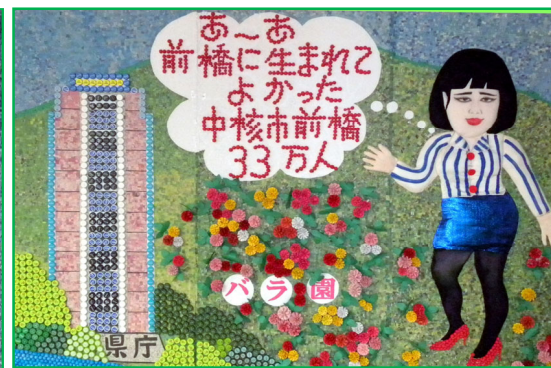

### — 8月の標語 —

皆で声掛け、安心安全「寿楽園」

前橋七夕まつりに出品し、今年も「群馬県知事賞」を受賞しました!(8日)

前橋七夕まつりの見学に3班に分かれて出掛けました。  
今年の作品のテーマは「前橋大好き」として、表面は七夕まつりのキャラクター「ナナちゃん」裏面は「ブルゾンちえみ」を敷島公園の松ぼっくりや古新聞を使いみんなで力を合わせて作りました。

皆の願いを込めて七夕を飾りました(4日)